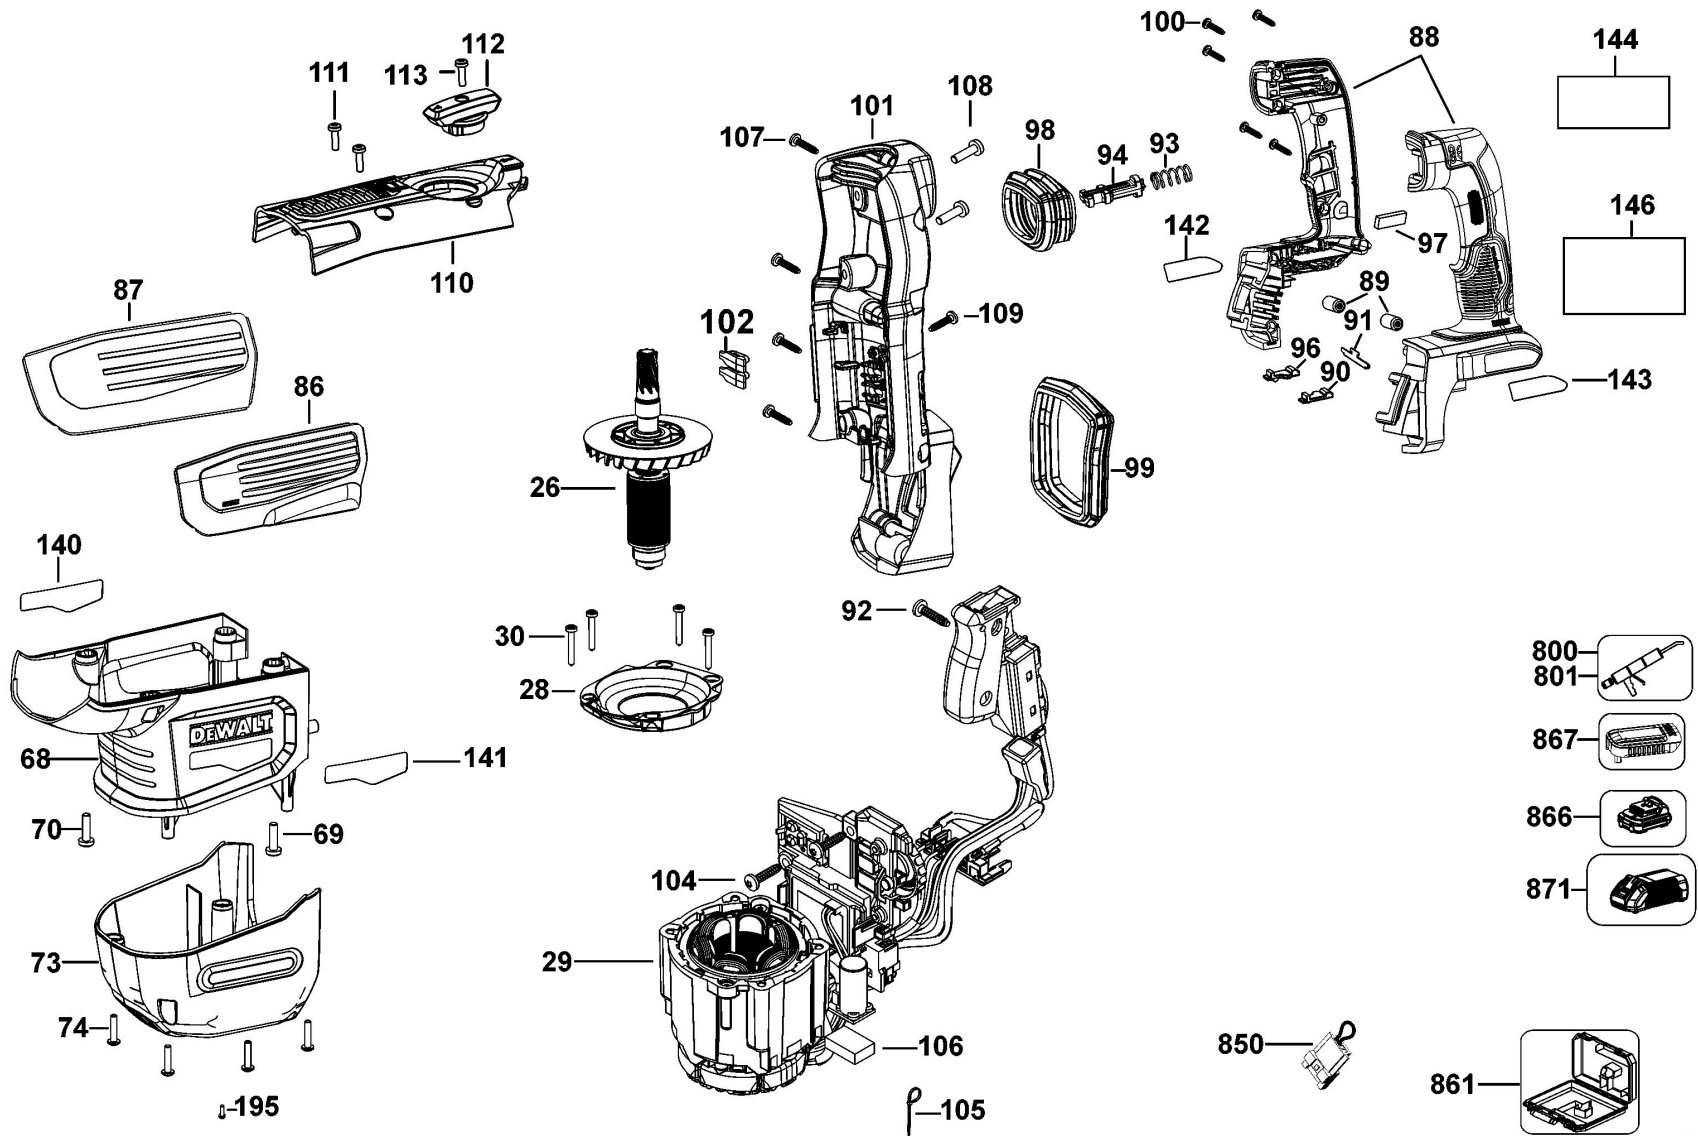

## Parts List DCH614N ROTARY HAMMER DRILL 2

Item	Part Number	Qty	Part Description	General Description	Other Info	Repair Inst	Markets
1	N770433	1	HOUSING SA			No	XJ
2	N447147	1	SEAL			No	XJ
3	N773361	1	CLUTCH SA			No	XJ
4	N773364	1	CRANKSHAFT			No	XJ
5	605040-32	1	BEARING			No	XJ
6	N526266	1	CIRCLIP			No	XJ
8	N773365	1	GEAR			No	XJ
9	323711-26	1	O RING			No	XJ
10	N110358	1	BEARING			No	XJ
11	N537938	1	SLIDER			No	XJ
12	N540705	1	CONNECTOR			No	XJ
13	N520791	2	SPRING			No	XJ
14	N515556	1	O RING			No	XJ
15	N539769	1	ECCENTRIC			No	XJ
16	N538422	1	SEAL			No	XJ
17	N537843	1	COVER			No	XJ
18	N583061	1	FELT			No	XJ
19	N520790	1	DETENT			No	XJ
20	324007-11	4	SCREW	M5 X 18		No	XJ
21	327575-00	1	SLEEVE			No	XJ
22	N495599	1	SEAL			No	XJ
23	577745-01	1	BEARING,BALL			No	XJ
24	488147-01	1	CIRCLIP			No	XJ
25	N773366	1	HOUSING SA			No	XJ
26	N773657	1	ROTOR SA			No	XJ
27	324007-11	6	SCREW	M5 X 18		No	XJ
28	N535851	1	BAFFLE FAN			No	XJ
29	NA154308	1	STATOR SA			No	XJ
30	90611830	4	SCREW			No	XJ
33	N528347	1	CON ROD			No	XJ
34	N526045	1	PISTON			No	XJ
35	N550706	1	PIN			No	XJ