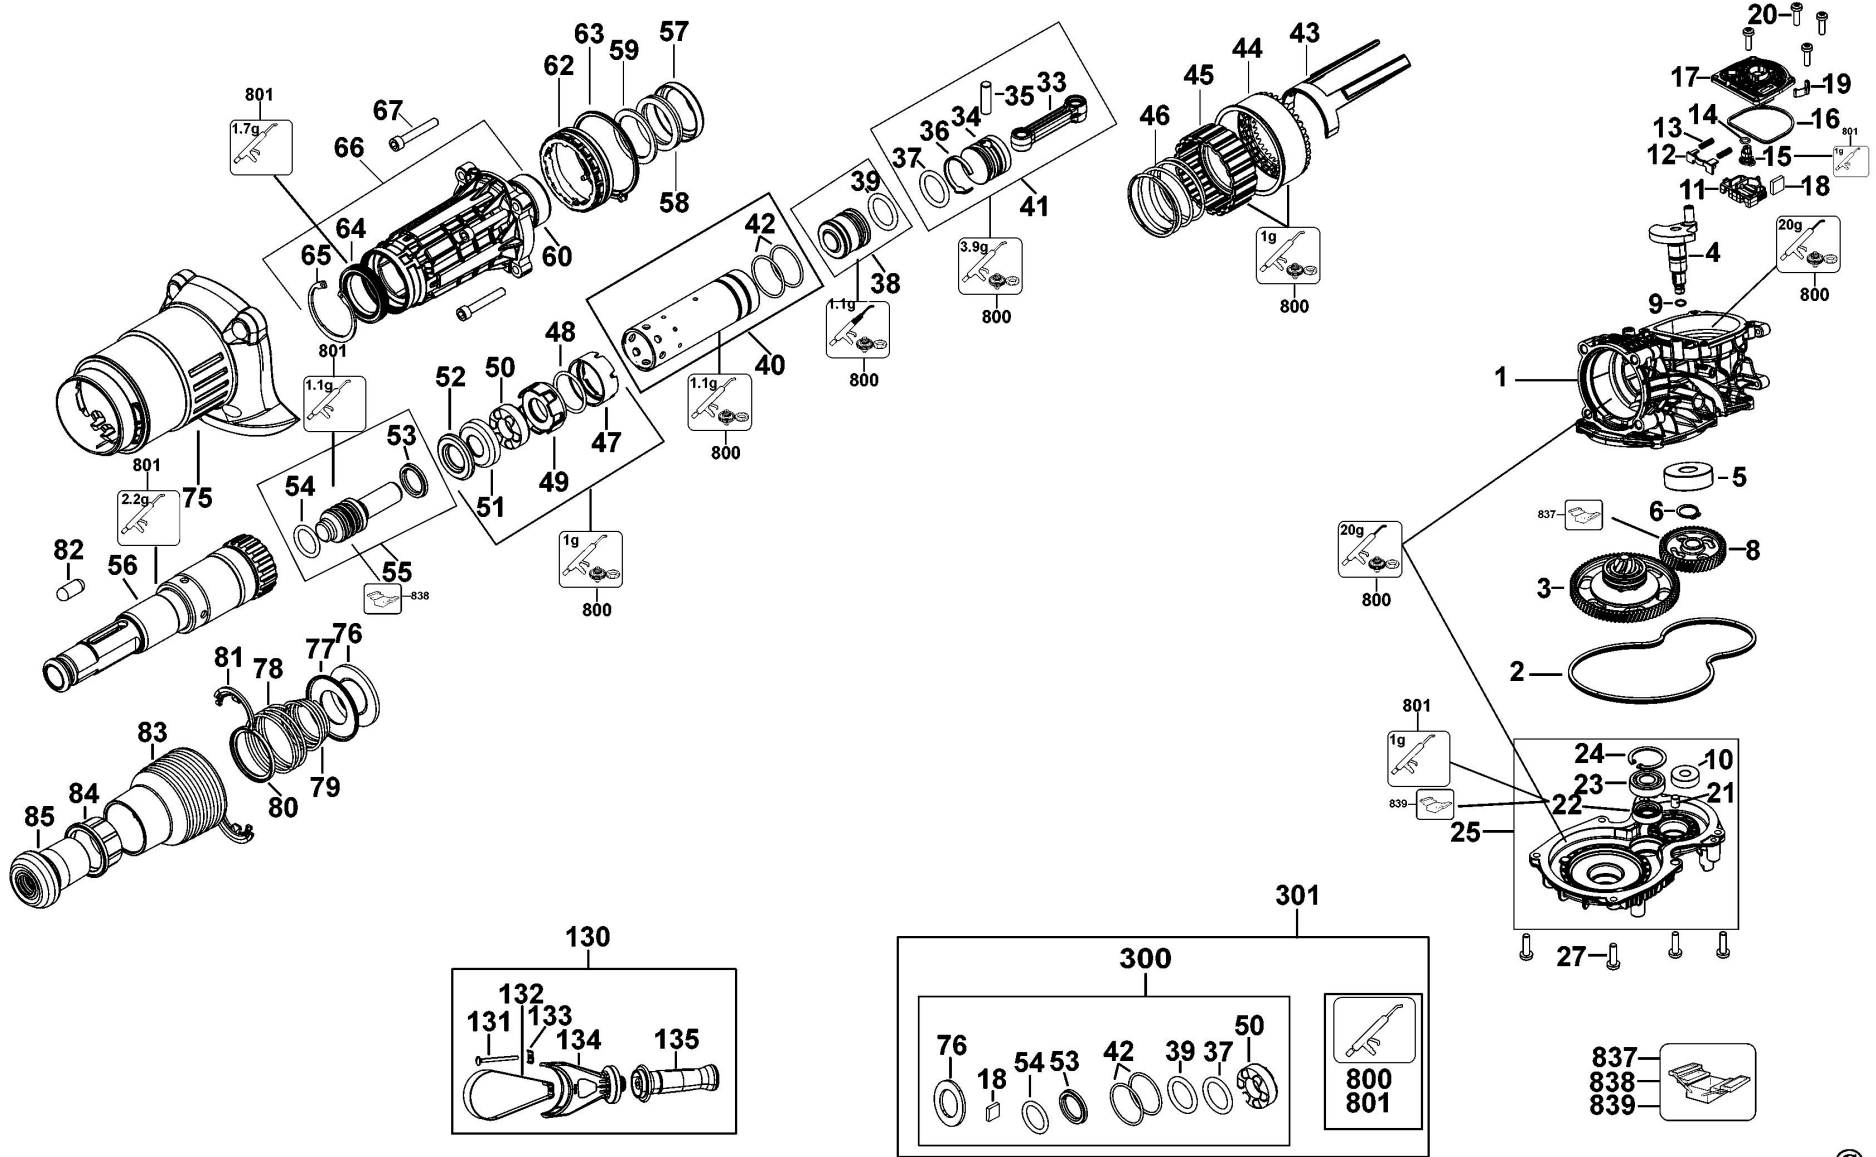

# DCH614N Handle switch sa ROTARY HAMMER DRILL 2

## Parts List DCH614N ROTARY HAMMER DRILL 2

Item	Part Number	Qty	Part Description	General Description	Other Info	Repair Inst	Markets
1	N770433	1	HOUSING SA			No	XJ
2	N447147	1	SEAL			No	XJ
3	N773361	1	CLUTCH SA			No	XJ
4	N773364	1	CRANKSHAFT			No	XJ
5	605040-32	1	BEARING			No	XJ
6	N526266	1	CIRCLIP			No	XJ
8	N773365	1	GEAR			No	XJ
9	323711-26	1	O RING			No	XJ
10	N110358	1	BEARING			No	XJ
11	N537938	1	SLIDER			No	XJ
12	N540705	1	CONNECTOR			No	XJ
13	N520791	2	SPRING			No	XJ
14	N515556	1	O RING			No	XJ
15	N539769	1	ECCENTRIC			No	XJ
16	N538422	1	SEAL			No	XJ
17	N537843	1	COVER			No	XJ
18	N583061	1	FELT			No	XJ
19	N520790	1	DETENT			No	XJ
20	324007-11	4	SCREW	M5 X 18		No	XJ
21	327575-00	1	SLEEVE			No	XJ
22	N495599	1	SEAL			No	XJ
23	577745-01	1	BEARING,BALL			No	XJ
24	488147-01	1	CIRCLIP			No	XJ
25	N773366	1	HOUSING SA			No	XJ
26	N773657	1	ROTOR SA			No	XJ
27	324007-11	6	SCREW	M5 X 18		No	XJ
28	N535851	1	BAFFLE FAN			No	XJ
29	NA154308	1	STATOR SA			No	XJ
30	90611830	4	SCREW			No	XJ
33	N528347	1	CON ROD			No	XJ
34	N526045	1	PISTON			No	XJ
35	N550706	1	PIN			No	XJ